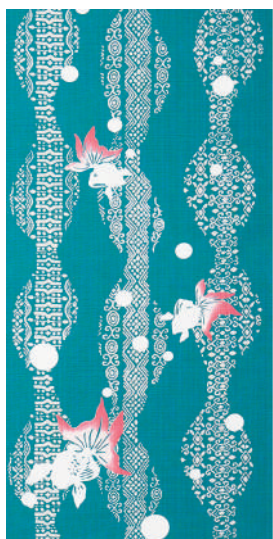

**海辺の散歩**

全4配色 ポリエステル100% (セオα)  
 #324000 反物: 30,000円 (税込 33,000円) 幅約 38cm・長さ約 12.5m  
 #641070 プレタ: 40,000円 (税込 44,000円) 身丈 163cm・ゆき丈 68cm・袖丈 49cm

No.73

No.74

No.75

No.76

**注染 蒼**

全4配色 綿100% (五本紬)  
 #325000 反物: 35,000円 (税込 38,500円) 幅約 38cm・長さ約 12.5m  
 #641080 プレタ: 45,000円 (税込 49,500円) 身丈 163cm・ゆき丈 68cm・袖丈 49cm